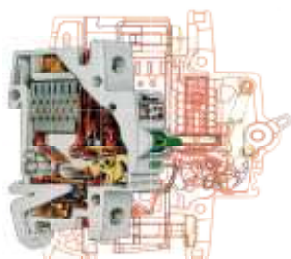

Inst. prekidač MCB C 2A 1pol	720201002	12	
	Inst. prekidač MCB C 4A 1pol	720401008	12	
	Inst. prekidač MCB B 6A 1pol	720600003	12	
	Inst. prekidač MCB C 6A 1pol	720601004	12	
	Inst. prekidač MCB B 6A 3pol	720630004	4	
	Inst. prekidač MCB C 6A 3pol	720631005	4	
	Inst. prekidač MCB B 10A 1pol	721000082	12	
	Inst. prekidač MCB C 10A 1pol	721001083	12	
	Inst. prekidač MCB B 10A 3pol	721030007	4	
	Inst. prekidač MCB B 13A 1pol	721300081	12	
	Inst. prekidač MCB C 13A 1pol	721301082	12	
	Inst. prekidač MCB B 13A 3pol	721330006	4	
	Inst. prekidač MCB C 13A 3pol	721331007	4	
	Inst. prekidač MCB B 16A 1pol	721600080	12	
	Inst. prekidač MCB C 16A 1pol	721601081	12	
	Inst. prekidač MCB C 16A 2pol	721621009	6	
	Inst. prekidač MCB B 16A 3pol	721630074	2	
	Inst. prekidač MCB C 16A 3pol	721631075	2	
	Inst. prekidač MCB B 20A 1pol	722000083	12	
	Inst. prekidač MCB C 20A 1pol	722001077	6	
	Inst. prekidač MCB B 20A 3pol	722030077	2	
	Inst. prekidač MCB C 20A 3pol	722031078	2	
	Inst. prekidač MCB B 25A 1pol	722500088	12	
	Inst. prekidač MCB C 25A 1pol	722501072	6	
	Inst. prekidač MCB B 25A 3pol	722530072	2	
	Inst. prekidač MCB C 25A 3pol	722531004	4	
	Inst. prekidač MCB B 32 A 1pol	723200080	12	
	Inst. prekidač MCB C 32A 1pol	723201074	6	
	Inst. prekidač MCB B 32 A 3pol	723230074	2	
	Inst. prekidač MCB C 32A 3pol	723231075	2	
	Inst. prekidač MCB B 40A 1pol	724000009	12	
	Inst. prekidač MCB C 40A 1pol	724001000	12	
	Inst. prekidač MCB B 40A 3pol	724030000	4	
	Inst. prekidač MCB C 40A 3pol	724031001	4	
	Inst. prekidač MCB B 40A 4pol	724040007	3	
	Inst. prekidač MCB B 50 A 1pol	725000000	12	
	Inst. prekidač MCB C 50A 1pol	725001001	12	
	Inst. prekidač MCB B 50A 3pol	725030001	4	
	Inst. prekidač MCB C 50A 3pol	725031002	4	
	Inst. prekidač MCB B 63 A 1pol	726300000	12	
Inst. prekidač MCB C 63A 1pol	726301001	12		
Inst. prekidač MCB B 63A 3pol	726330001	4		
Inst. prekidač MCB C 63A 3pol	726331002	4		
Inst. prekidač MCB C 63A 4pol	726341009	3